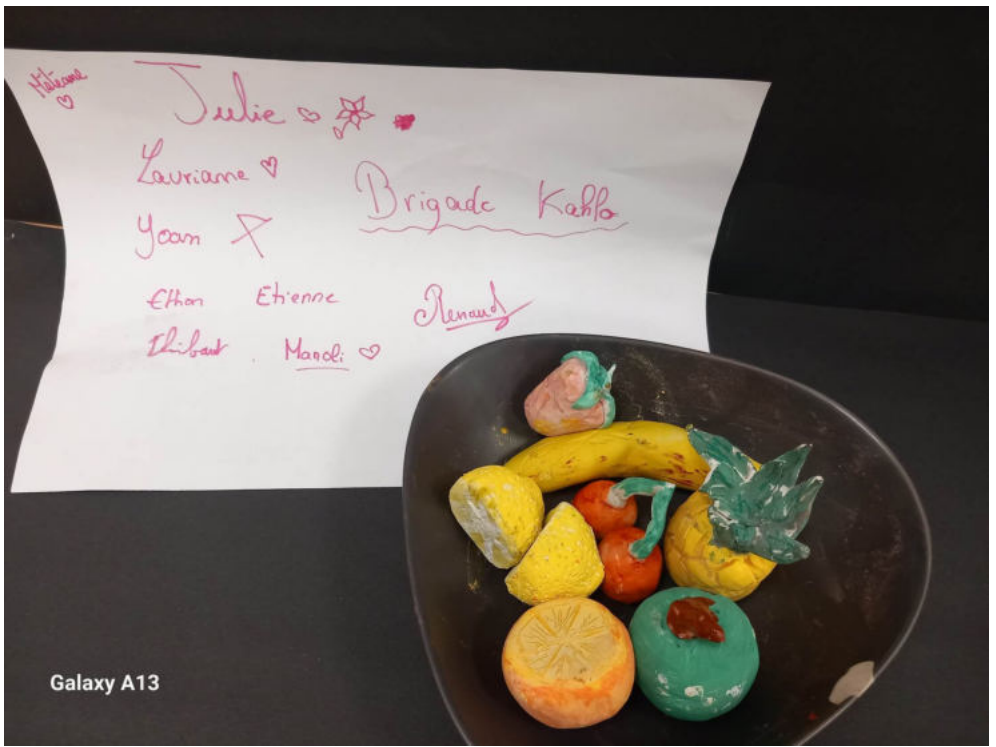

Top chef-d'oeuvres

Brigade Frida Kahlo

Mme Klimanek

Galaxy A13

Galaxy A13

ART  
COURCOUR  
COURCOUR  
COURCOUR

BONNAHAYOTAYAN  
SAUVAT OUVAN  
GOY MUSENGO  
ARLUCAN YANIS

TASINE AUX LEGUMES  
BRIGADE FRIDA KAHLO

CAROTTES  
PETITS POIS  
PATATES  
POULET

Galaxy A13

Galaxy A13

Galaxy A13

Emma  
Manissa  
Romane

Galaxy A13

Sarkka Pical S  
Lailie DA SILVA TEIXEIRA  
Brigade: Kahlo

Galaxy A13